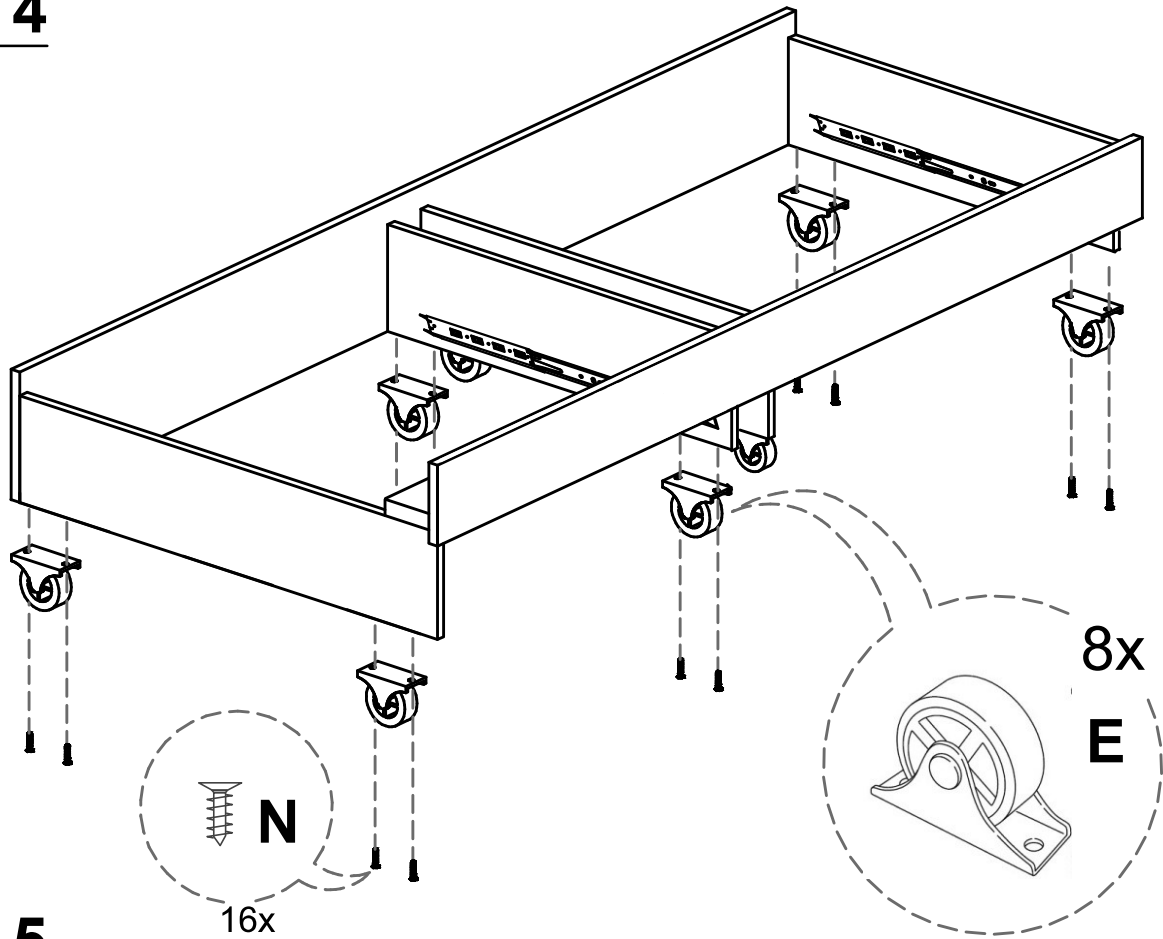

rozkládací postel Eden 2

KOVÁNÍ

A	B	C	D	E	F	G	H	I	J	K	L	M	N
													
40x	46x	18x	18x	12x	16x	4x	4x	4x	6x	1x	3x	3x	15x

O	P	Q	R	S	T	U	V
							
8x	16x	3x	1x	1x	8x	16x	4x

Seznam komponentů

1-A	Typ1	40ks
2-B	Konfirmát	26ks
3-C	Šroub excentru	18ks
4-D	Matice excentru	18ks
5-E	Kolečka	12ks
6-F	Eurošroub 6,3x13	16ks
7-G	Matice exc. postelová	4ks
8-H	Šroub exc. postelový	4ks
9-I	Šroub M6x45	4ks
10-J	Šroub M6x30	6ks
11-K	Klíčka imbus 6mm	1ks
12-L	Plocháč 380x40	3ks
13-M	Vratový šroub M5	3ks
14-N	Vrut 4x20	39ks
15-O	Kluzák hnědý	8ks
16-P	Vrut 3x16	16ks
17-Q	Matice M5	3ks
18-R	Vrut 4x45	1ks
19-S	Hranol 4x6x25,6	1ks
20-T	Vrut 5x30	8ks
21-U	Vrut 3,5x16	16ks
22-V	Kuličkový plnovýsuv 70cm	4ks

Montáž nábytku doporučujeme provést odborným montážníkem.

1. část

Krok 1

Zde přišroubovat výsuv vruty 6,3x13

W

Krok 2

Krok 3

Krok 4