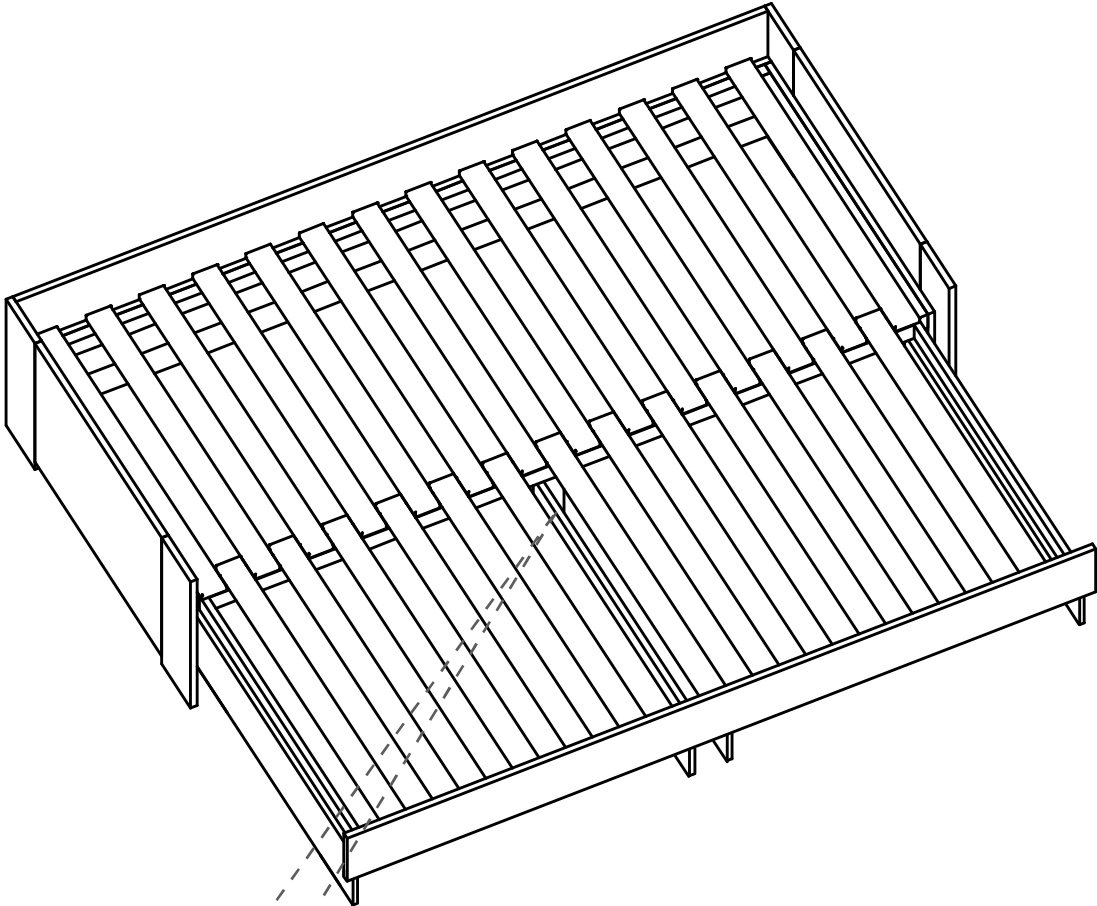

rozkládací postel Eden 2 rovná

Komponenty:

01. bok nízký	1993x198	1ks
02. bok vysoký	2002x464	1ks
03. výsuv bok levý	865x203	1ks
04. výsuv bok pravý	865x203	1ks
05. výsuv bok vnitřní levý	847x203	1ks
06. výsuv bok vnitřní pravý	847x203	1ks
07. výsuv zadní díl	1914x261	1ks
08. lišta výsuv	926x120	2ks
09. lišta pod rošt	854x99	1ks
10. lišta pod rošt 199	1990x99	1ks
11. čelo lišta horní	2047x177	1ks
12. čelo lišta spodní	2047x177	1ks
13. čelo levé	962x467	1ks
14. čelo pravé	962x467	1ks
15. zásuvka bok levý	800x185	2ks
16. zásuvka bok pravý	800x185	2ks
17. zásuvka zadek	828x185	2ks
18. zásuvka čílko	994x197	2ks
19. lišta pod dno	782x120	2ks
20. dno zásuvky	838x792	2ks

Krok 5

Krok 6

2. část

Krok 1

Krok 2

Krok 3

Krok 4

Krok 5