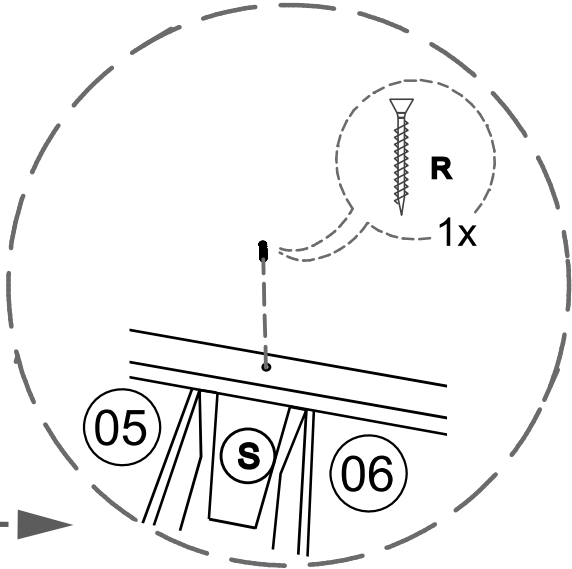

rozkládací postel Eden 2

KOVÁNÍ

A	B	C	D	E	F	G	H	I	J	K	L	M	N
													
40x	46x	18x	18x	12x	16x	4x	4x	4x	6x	1x	3x	3x	15x

O	P	Q	R	S	T	U	V
							
8x	16x	3x	1x	1x	8x	16x	4x

Seznam komponentů

1-A	Typ1	40ks
2-B	Konfirmát	26ks
3-C	Šroub excentru	18ks
4-D	Matice excentru	18ks
5-E	Kolečka	12ks
6-F	Eurošroub 6,3x13	16ks
7-G	Matice exc. postelová	4ks
8-H	Šroub exc. postelový	4ks
9-I	Šroub M6x45	4ks
10-J	Šroub M6x30	6ks
11-K	Klíčka imbus 6mm	1ks
12-L	Plocháč 380x40	3ks
13-M	Vratový šroub M5	3ks
14-N	Vrut 4x20	39ks
15-O	Kluzák hnědý	8ks
16-P	Vrut 3x16	16ks
17-Q	Matice M5	3ks
18-R	Vrut 4x45	1ks
19-S	Hranol 4x6x25,6	1ks
20-T	Vrut 5x30	8ks
21-U	Vrut 3,5x16	16ks
22-V	Kuličkový plnovýsuv 70cm	4ks

Krok 5

Krok 6

2. část

Krok 1

Krok 2

Krok 3

Krok 4

Krok 5