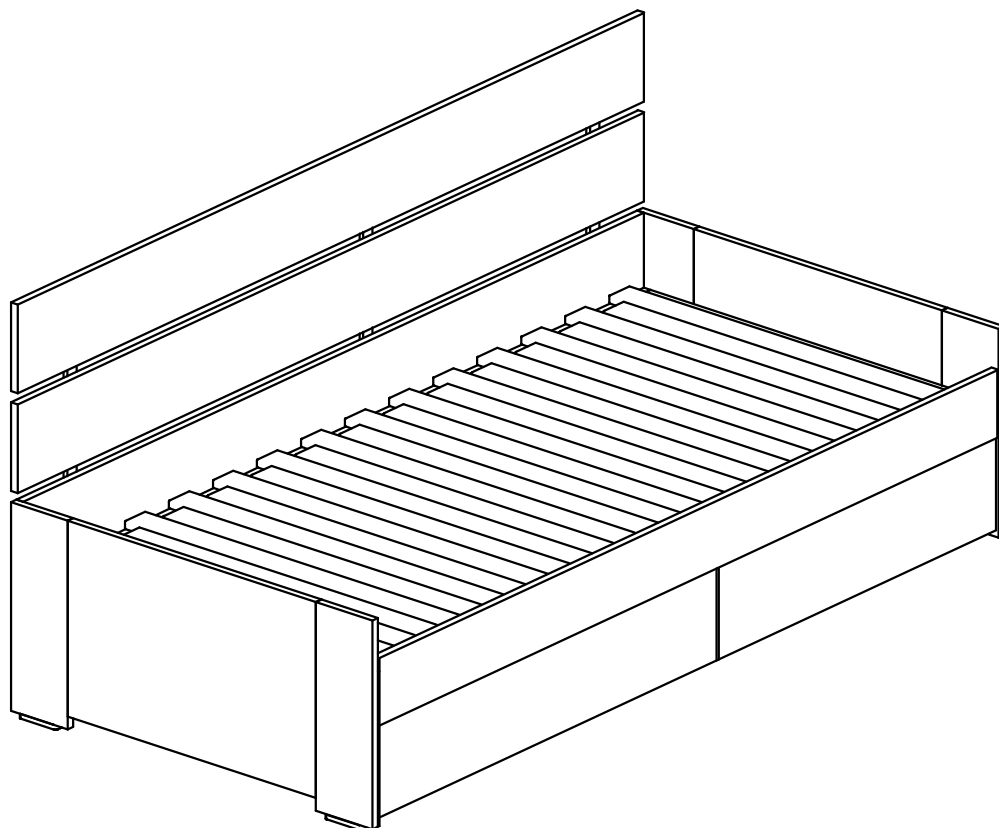

rozkládací postel Eden 2 rovná

Komponenty:

01. bok nízký	1993x198	1ks
02. bok vysoký	2002x464	1ks
03. výsuv bok levý	865x203	1ks
04. výsuv bok pravý	865x203	1ks
05. výsuv bok vnitřní levý	847x203	1ks
06. výsuv bok vnitřní pravý	847x203	1ks
07. výsuv zadní díl	1914x261	1ks
08. lišta výsuv	926x120	2ks
09. lišta pod rošt	854x99	1ks
10. lišta pod rošt 199	1990x99	1ks
11. čelo lišta horní	2047x177	1ks
12. čelo lišta spodní	2047x177	1ks
13. čelo levé	962x467	1ks
14. čelo pravé	962x467	1ks
15. zásuvka bok levý	800x185	2ks
16. zásuvka bok pravý	800x185	2ks
17. zásuvka zadek	828x185	2ks
18. zásuvka čílko	994x197	2ks
19. lišta pod dno	782x120	2ks
20. dno zásuvky	838x792	2ks

rozkládací postel Eden 2

KOVÁNÍ

A	B	C	D	E	F	G	H	I	J	K	L	M	N
													
40x	46x	18x	18x	12x	16x	4x	4x	4x	6x	1x	3x	3x	15x

O	P	Q	R	S	T	U	V
							
8x	16x	3x	1x	1x	8x	16x	4x

Seznam komponentů

1-A	Typ1	40ks
2-B	Konfirmát	26ks
3-C	Šroub excentru	18ks
4-D	Matice excentru	18ks
5-E	Kolečka	12ks
6-F	Eurošroub 6,3x13	16ks
7-G	Matice exc. postelová	4ks
8-H	Šroub exc. postelový	4ks
9-I	Šroub M6x45	4ks
10-J	Šroub M6x30	6ks
11-K	Klíčka imbus 6mm	1ks
12-L	Plocháč 380x40	3ks
13-M	Vratový šroub M5	3ks
14-N	Vrut 4x20	39ks
15-O	Kluzák hnědý	8ks
16-P	Vrut 3x16	16ks
17-Q	Matice M5	3ks
18-R	Vrut 4x45	1ks
19-S	Hranol 4x6x25,6	1ks
20-T	Vrut 5x30	8ks
21-U	Vrut 3,5x16	16ks
22-V	Kuličkový plnovýsuv 70cm	4ks