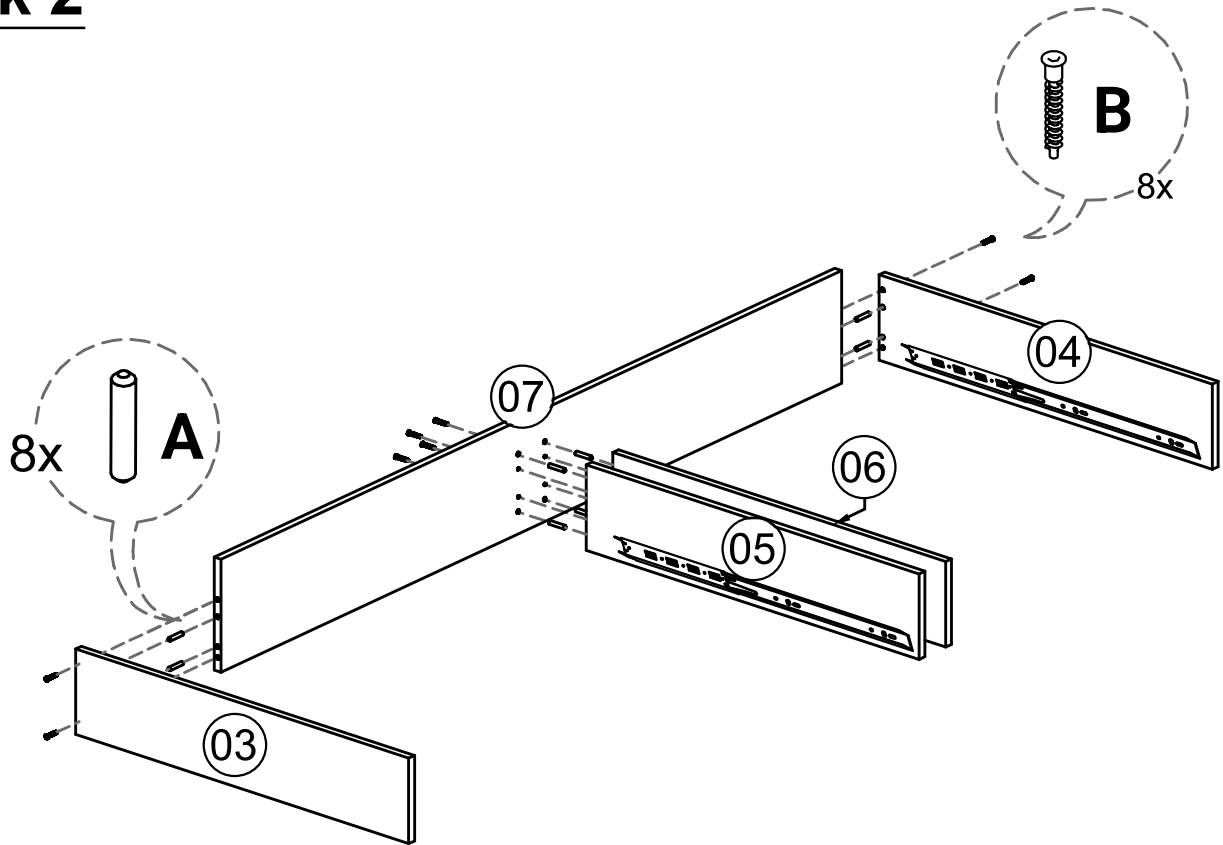

rozkládací postel Eden 2

KOVÁNÍ

A	B	C	D	E	F	G	H	I	J	K	L	M	N
													
40x	46x	18x	18x	12x	16x	4x	4x	4x	6x	1x	3x	3x	15x

O	P	Q	R	S	T	U	V
							
8x	16x	3x	1x	1x	8x	16x	4x

Seznam komponentů

1-A	Typ1	40ks
2-B	Konfirmát	26ks
3-C	Šroub excentru	18ks
4-D	Matice excentru	18ks
5-E	Kolečka	12ks
6-F	Eurošroub 6,3x13	16ks
7-G	Matice exc. postelová	4ks
8-H	Šroub exc. postelový	4ks
9-I	Šroub M6x45	4ks
10-J	Šroub M6x30	6ks
11-K	Klíčka imbus 6mm	1ks
12-L	Plocháč 380x40	3ks
13-M	Vratový šroub M5	3ks
14-N	Vrut 4x20	39ks
15-O	Kluzák hnědý	8ks
16-P	Vrut 3x16	16ks
17-Q	Matice M5	3ks
18-R	Vrut 4x45	1ks
19-S	Hranol 4x6x25,6	1ks
20-T	Vrut 5x30	8ks
21-U	Vrut 3,5x16	16ks
22-V	Kuličkový plnovýsuv 70cm	4ks

Montáž nábytku doporučujeme provést odborným montážníkem.

1. část

Krok 1

Zde přišroubovat výsuv vruty 6,3x13

W

Krok 2

Krok 3

Krok 4