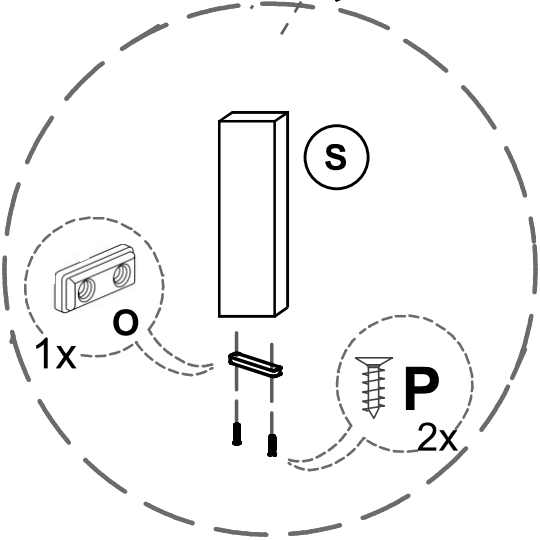

rozkládací postel Eden 2

KOVÁNÍ

A	B	C	D	E	F	G	H	I	J	K	L	M	N
													
40x	46x	18x	18x	12x	16x	4x	4x	4x	6x	1x	3x	3x	15x

O	P	Q	R	S	T	U	V
							
8x	16x	3x	1x	1x	8x	16x	4x

Seznam komponentů

1-A	Typ1	40ks
2-B	Konfirmát	26ks
3-C	Šroub excentru	18ks
4-D	Matice excentru	18ks
5-E	Kolečka	12ks
6-F	Eurošroub 6,3x13	16ks
7-G	Matice exc. postelová	4ks
8-H	Šroub exc. postelový	4ks
9-I	Šroub M6x45	4ks
10-J	Šroub M6x30	6ks
11-K	Klíčka imbus 6mm	1ks
12-L	Plocháč 380x40	3ks
13-M	Vratový šroub M5	3ks
14-N	Vrut 4x20	39ks
15-O	Kluzák hnědý	8ks
16-P	Vrut 3x16	16ks
17-Q	Matice M5	3ks
18-R	Vrut 4x45	1ks
19-S	Hranol 4x6x25,6	1ks
20-T	Vrut 5x30	8ks
21-U	Vrut 3,5x16	16ks
22-V	Kuličkový plnovýsuv 70cm	4ks

Krok 5

Krok 6

2. část

Krok 1

Krok 2

Krok 3

Krok 4

Krok 5