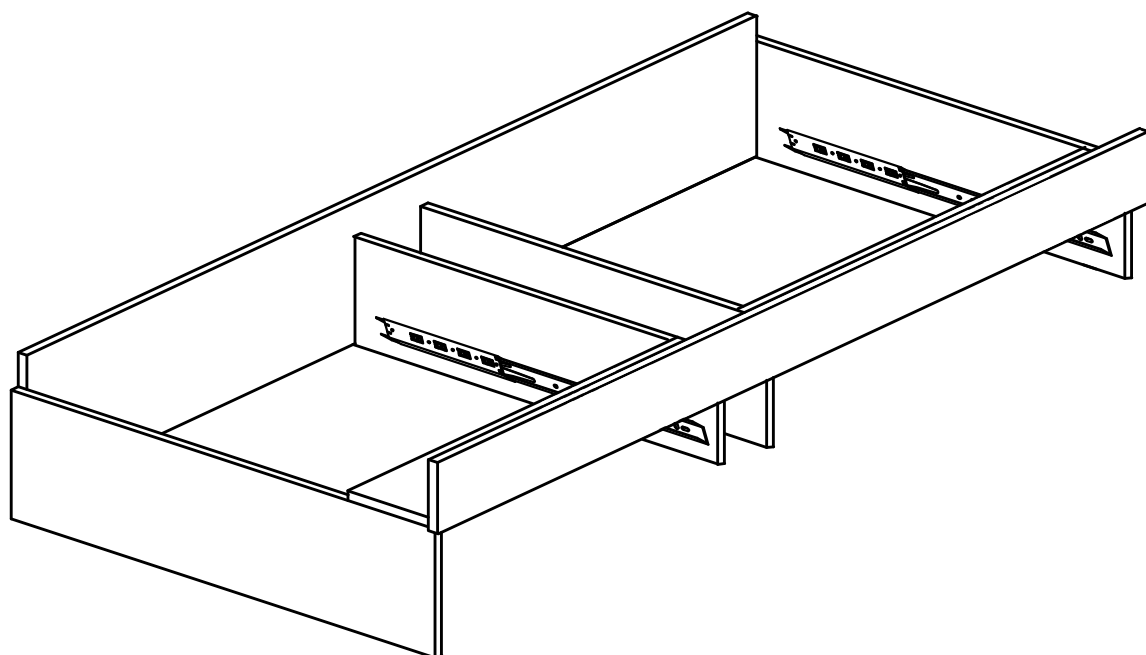

1. část

Krok 1

Zde přišroubovat výsuv vruty 6,3x13

W