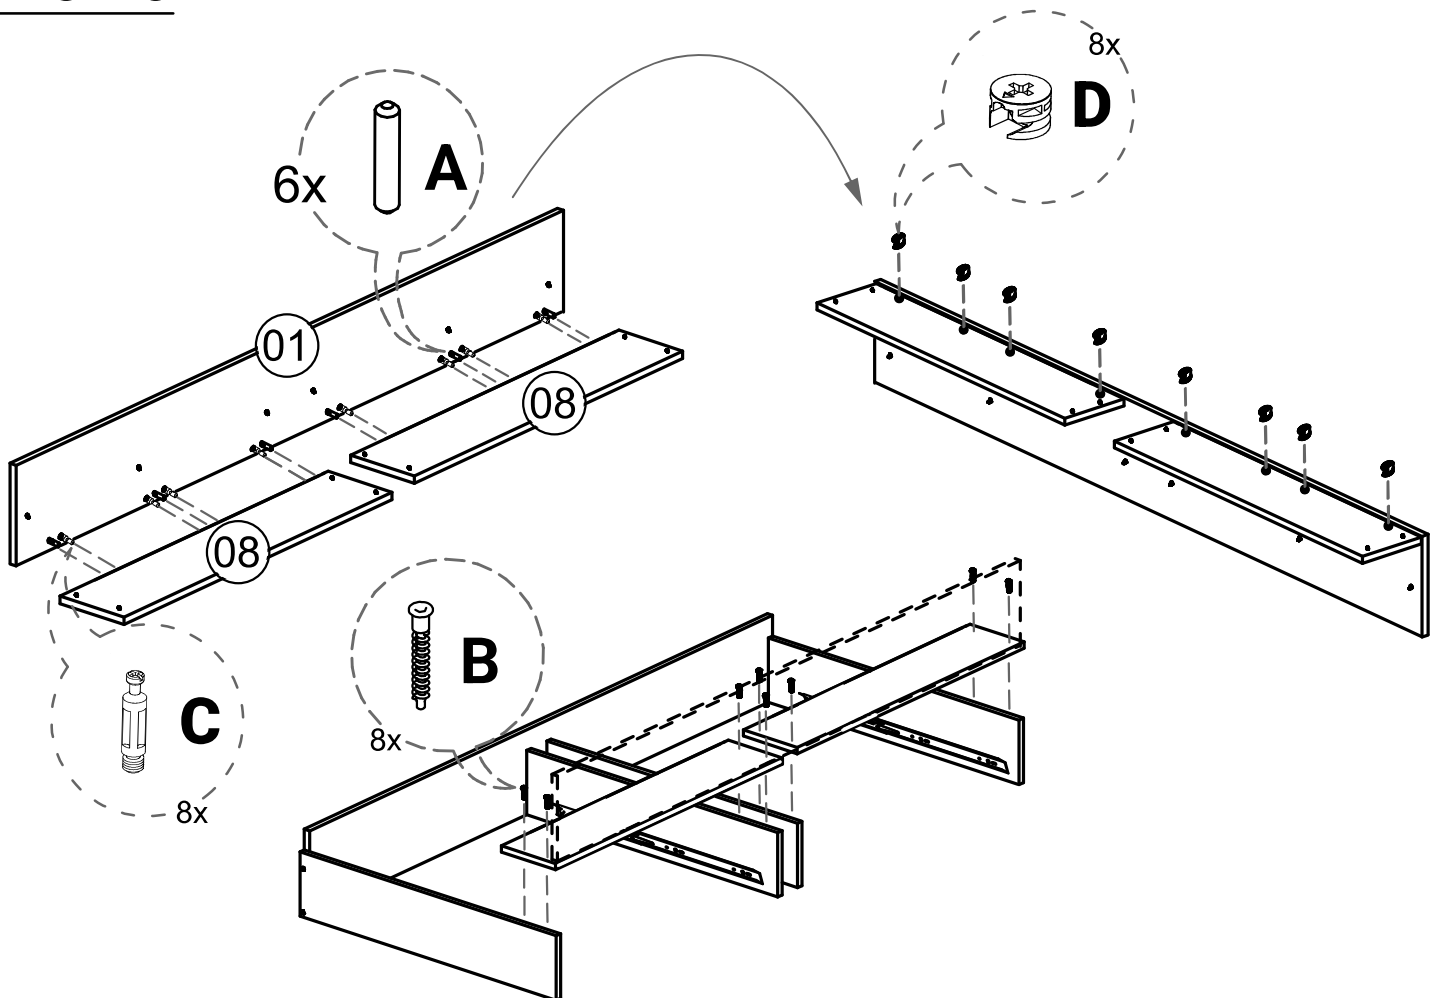

rozkládací postel Eden 2

KOVÁNÍ

A	B	C	D	E	F	G	H	I	J	K	L	M	N
													
40x	46x	18x	18x	12x	16x	4x	4x	4x	6x	1x	3x	3x	15x

O	P	Q	R	S	T	U	V
							
8x	16x	3x	1x	1x	8x	16x	4x

Seznam komponentů

1-A	Typ1	40ks
2-B	Konfirmát	26ks
3-C	Šroub excentru	18ks
4-D	Matice excentru	18ks
5-E	Kolečka	12ks
6-F	Eurošroub 6,3x13	16ks
7-G	Matice exc. postelová	4ks
8-H	Šroub exc. postelový	4ks
9-I	Šroub M6x45	4ks
10-J	Šroub M6x30	6ks
11-K	Klíčka imbus 6mm	1ks
12-L	Plocháč 380x40	3ks
13-M	Vratový šroub M5	3ks
14-N	Vrut 4x20	39ks
15-O	Kluzák hnědý	8ks
16-P	Vrut 3x16	16ks
17-Q	Matice M5	3ks
18-R	Vrut 4x45	1ks
19-S	Hranol 4x6x25,6	1ks
20-T	Vrut 5x30	8ks
21-U	Vrut 3,5x16	16ks
22-V	Kuličkový plnovýsuv 70cm	4ks

Montáž nábytku doporučujeme provést odborným montážníkem.

1. část

Krok 1

Zde přišroubovat výsuv vruty 6,3x13

W

Krok 2

Krok 3

Krok 4